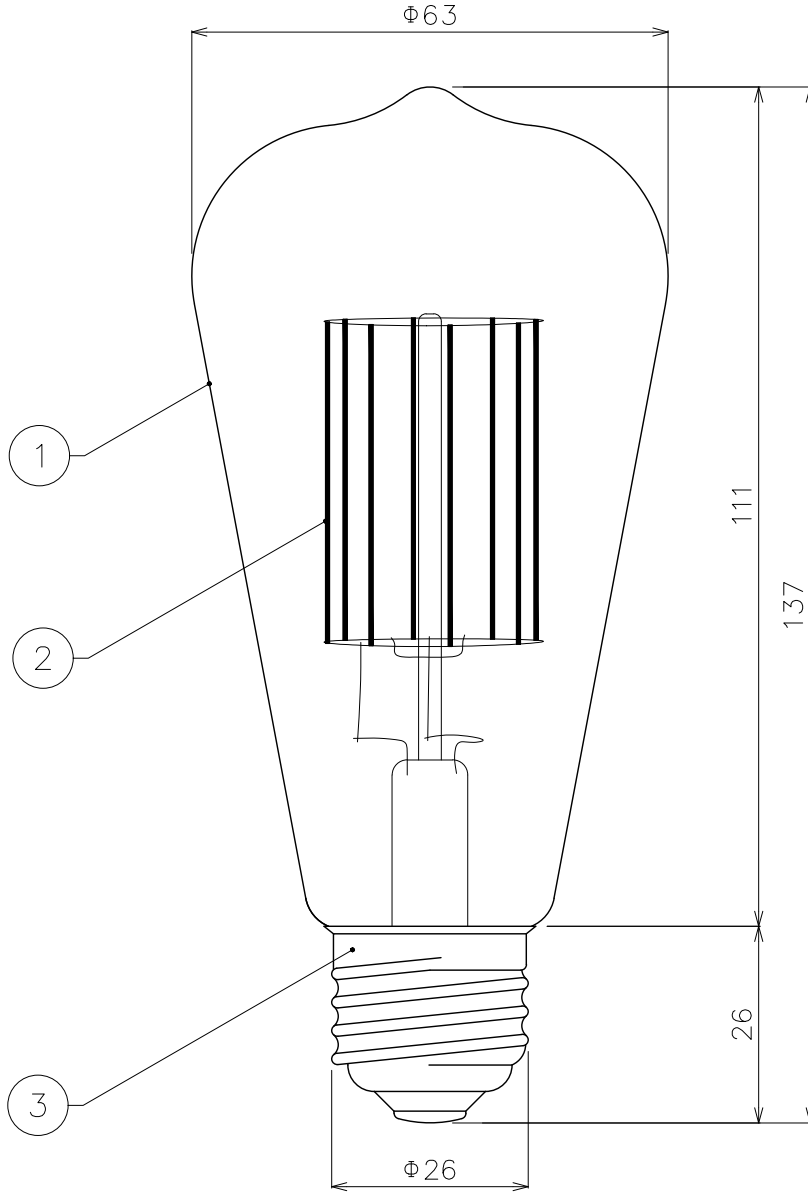

X-ECO 仕様図

LED ヴィンテージ

LED VINTAGE

LEDカラー	2,200K
定格電圧	AC100V
消費電力	6W
照射角度	260°
備考	Ra80,光束560lm

DIMMENSION [mm]

10	***	***	*	***
9	***	***	*	***
8	***	***	*	***
7	***	***	*	***
6	***	***	*	***
5	***	***	*	***
4	***	***	*	***
3	口金	***	*	E26
2	LED	***	*	***
1	本体	ガラス	*	***
番号 Number	部品名 Parts name	材質 Material	数 Qty.	備考 Remarks

TITLE EF-VINS21M-6W		
SCALE 1:1	WEIGHT 50g	
APPROVED ***	CHECKED	DRAWN Ikeyama
2023.****		2023.06.28
PROJECTION		Ver. 4
株式会社エフェクトメイジ		
		SHEET 01/01